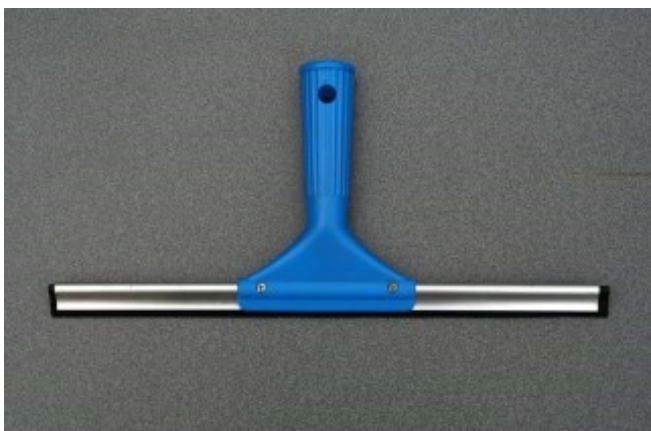

Raclette vitre HEVA HOBBY

1. Generalités

Raclette vitre avec manche PVC.

2. Emballage

Cartons de 25 pièces : 25 et 35cm : manche bleu

Cartons de 25 pièces : 30cm : manches en assortiment de couleurs : blanc, jaune, vert, bleu et rouge

3. Article

Article 182574 : raclette Hobby bleu 25 cm

code EAN: 5410616182505

code EAN carton : 15410616182571

Article 183007: raclette Hobby 30 cm

code EAN: 5410616183007

code EAN carton : 15410616183004

Article 183571: raclette Hobby bleu 35 cm

25 & 35 cm

30 cm

(Ces informations, pouvant évoluer, sont communiquées à titre documentaire, sans valeur contractuelle).