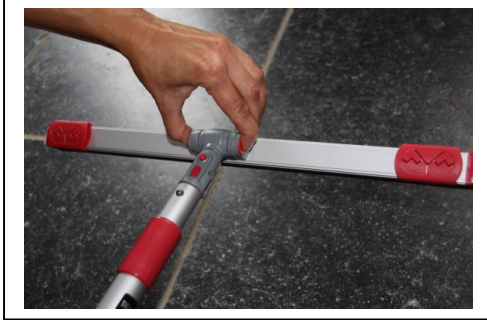

### LA RACLETTE

- Monture en aluminium anodisé
- Pour nettoyer: choisissez le mode fixe ou pivotant.
- 2 attaches pour la serpillière.
- Rangez facilement la raclette en inclinant la raclette parallèlement au manche.
- Mousse interchangeable à 3 lames: solution économique, hygiénique et écologique.

### LE MANCHE TELESCOPIQUE

- Manche en aluminium anodisé (80-150cm).
- Manche télescopique.

### LA MOUSSE

- Mousse interchangeable brevetée à 3 lames: elle racle 3 fois le sol en un mouvement.
- Matière cellulaire Hevacel 3x copolymère vinyl acetate.
- Matière inerte, non gonflée chimiquement.
- S'use moins rapidement du à la densité 30K°/m<sup>3</sup>.
- Résiste aux détergents et produits désinfectants.